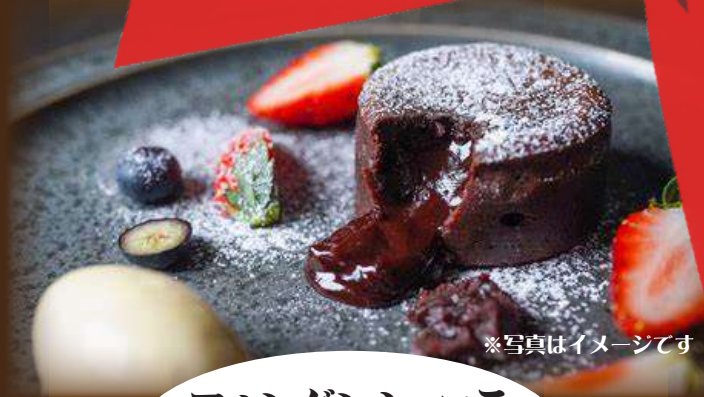

バレンタインフェア  
飲み放題プラン

税込 2,750円

期間 2月13日(木)  
2月14日(金)

※写真はイメージです

フォンダンショコラ  
税込み 880円

ポテトチーズ焼き  
税込み880円

シーフードアヒージョ  
税込み 1,200円

流行りのカクテルを  
バーテンダーが  
目の前でお作りします