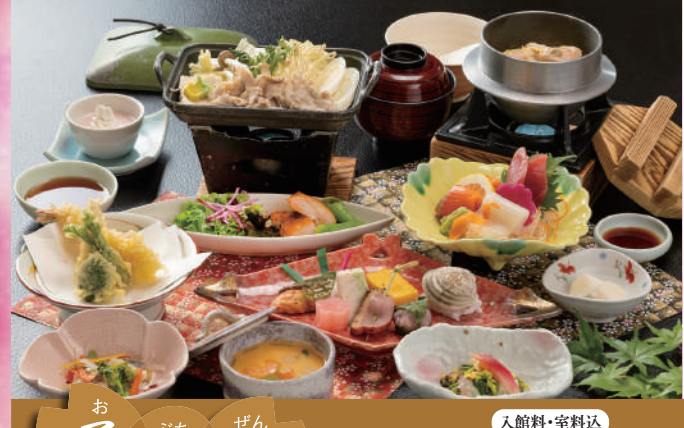

お尾駱膳 5,000円 (税込)
お一人様 入館料・室料込

◆各プラン季節により料理内容は変わります。

得飲み放題プラン

2,500円 (税込)

プレミアム日本酒付飲み放題
●田酒 ●豊盃 ●八仙 ●六趣スペシャル ●焼酎「六趣」
●瓶ビール ●生ビール ●ウーロン茶他ソフトドリンク

スタンプカードプラン
飲み放題 (税込) 1,800円コース

●瓶ビール ●焼酎「六趣」
●ノンアルコール ●ウーロン茶
●オレンジジュース他ソフトドリンク

ソフトドリンクプラン
飲み放題 (税込) 1,100円コース

●ノンアルコール ●オレンジジュース
●ウーロン茶他ソフトドリンク

※カラオケのご利用は1台税込3,300別途頂戴いたします。

- ●7日前までにご予約ください。
- ●15名様以上のご予約で青森県内全域無料送迎いたします。
- ●立寄りにはトイレ休憩のみとなります。
- ●15名様未満の場合は別途室料を頂戴いたします。
- ※ご予算・ご要望に応じて承りますのでお気軽にご相談ください。

六ヶ所原燃PRセンター
見学付
〔スケジュール〕
一例

- ●10:50 原燃PRセンター見学
- ●11:50 原燃PRセンター出発
- ●12:00 ろっかぽっか到着(ご入浴・お食事・ご休憩(個室))
- ●15:00 ろっかぽっか出発(お迎え地点までお送り)
- ※お出迎えの場所により、多少時間に変更がある場合がございます。

ご予約・お問い合わせは

ろっかしょ いいふろ
☎ 0175-69-1126

ご予約承り中

スパハウスろっかぽっか

〒039-3213 青森県上北郡六ヶ所村大字鷹架字内子内337 ホームページアドレス <https://www.roccapocca.com/>